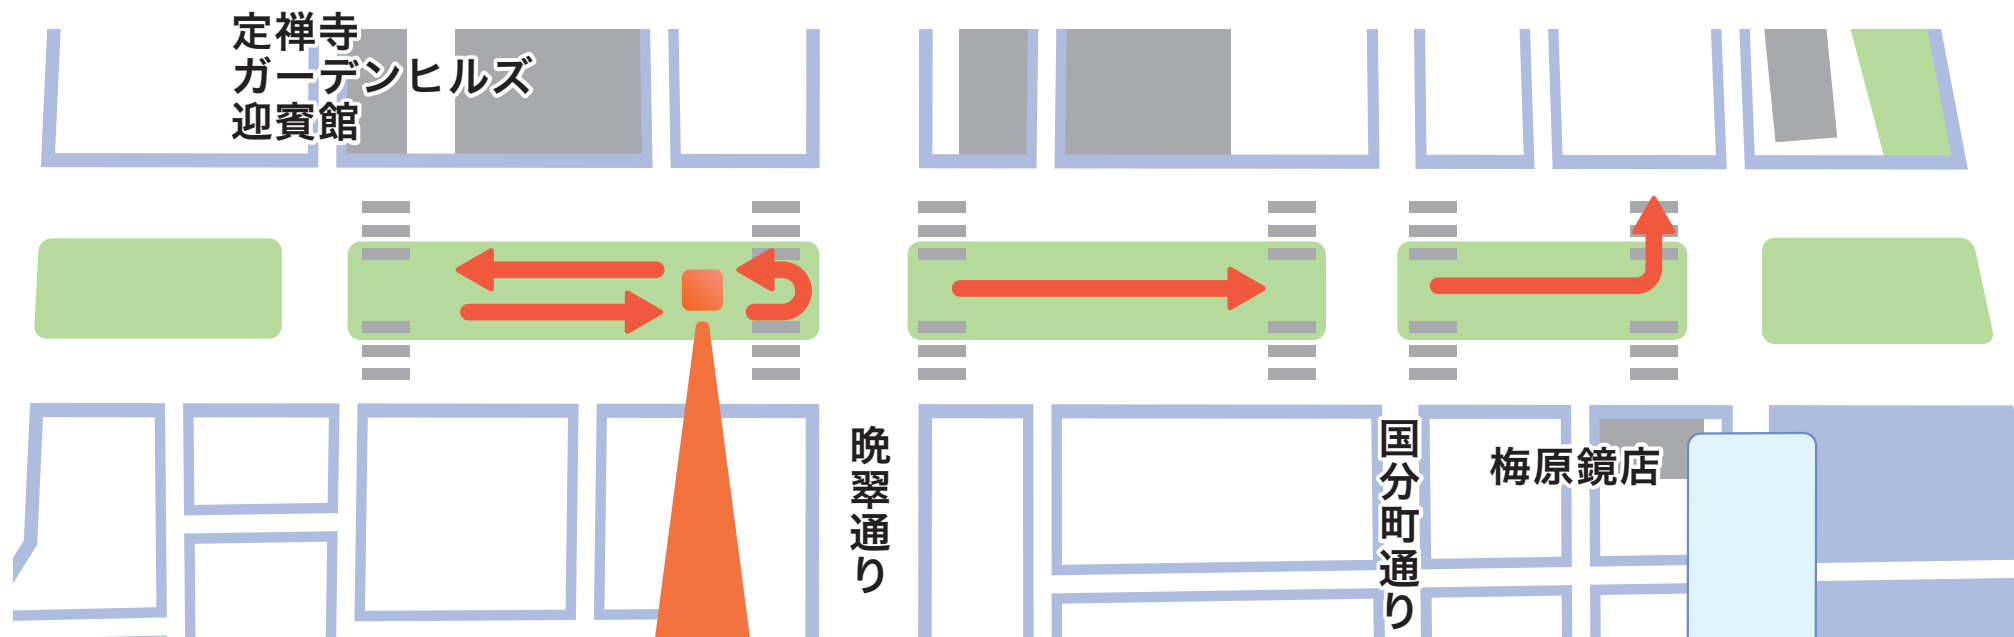

緑道内規制箇所

■ 東側からの入場は禁止です。

ハート型モニュメント「アイリスハート」